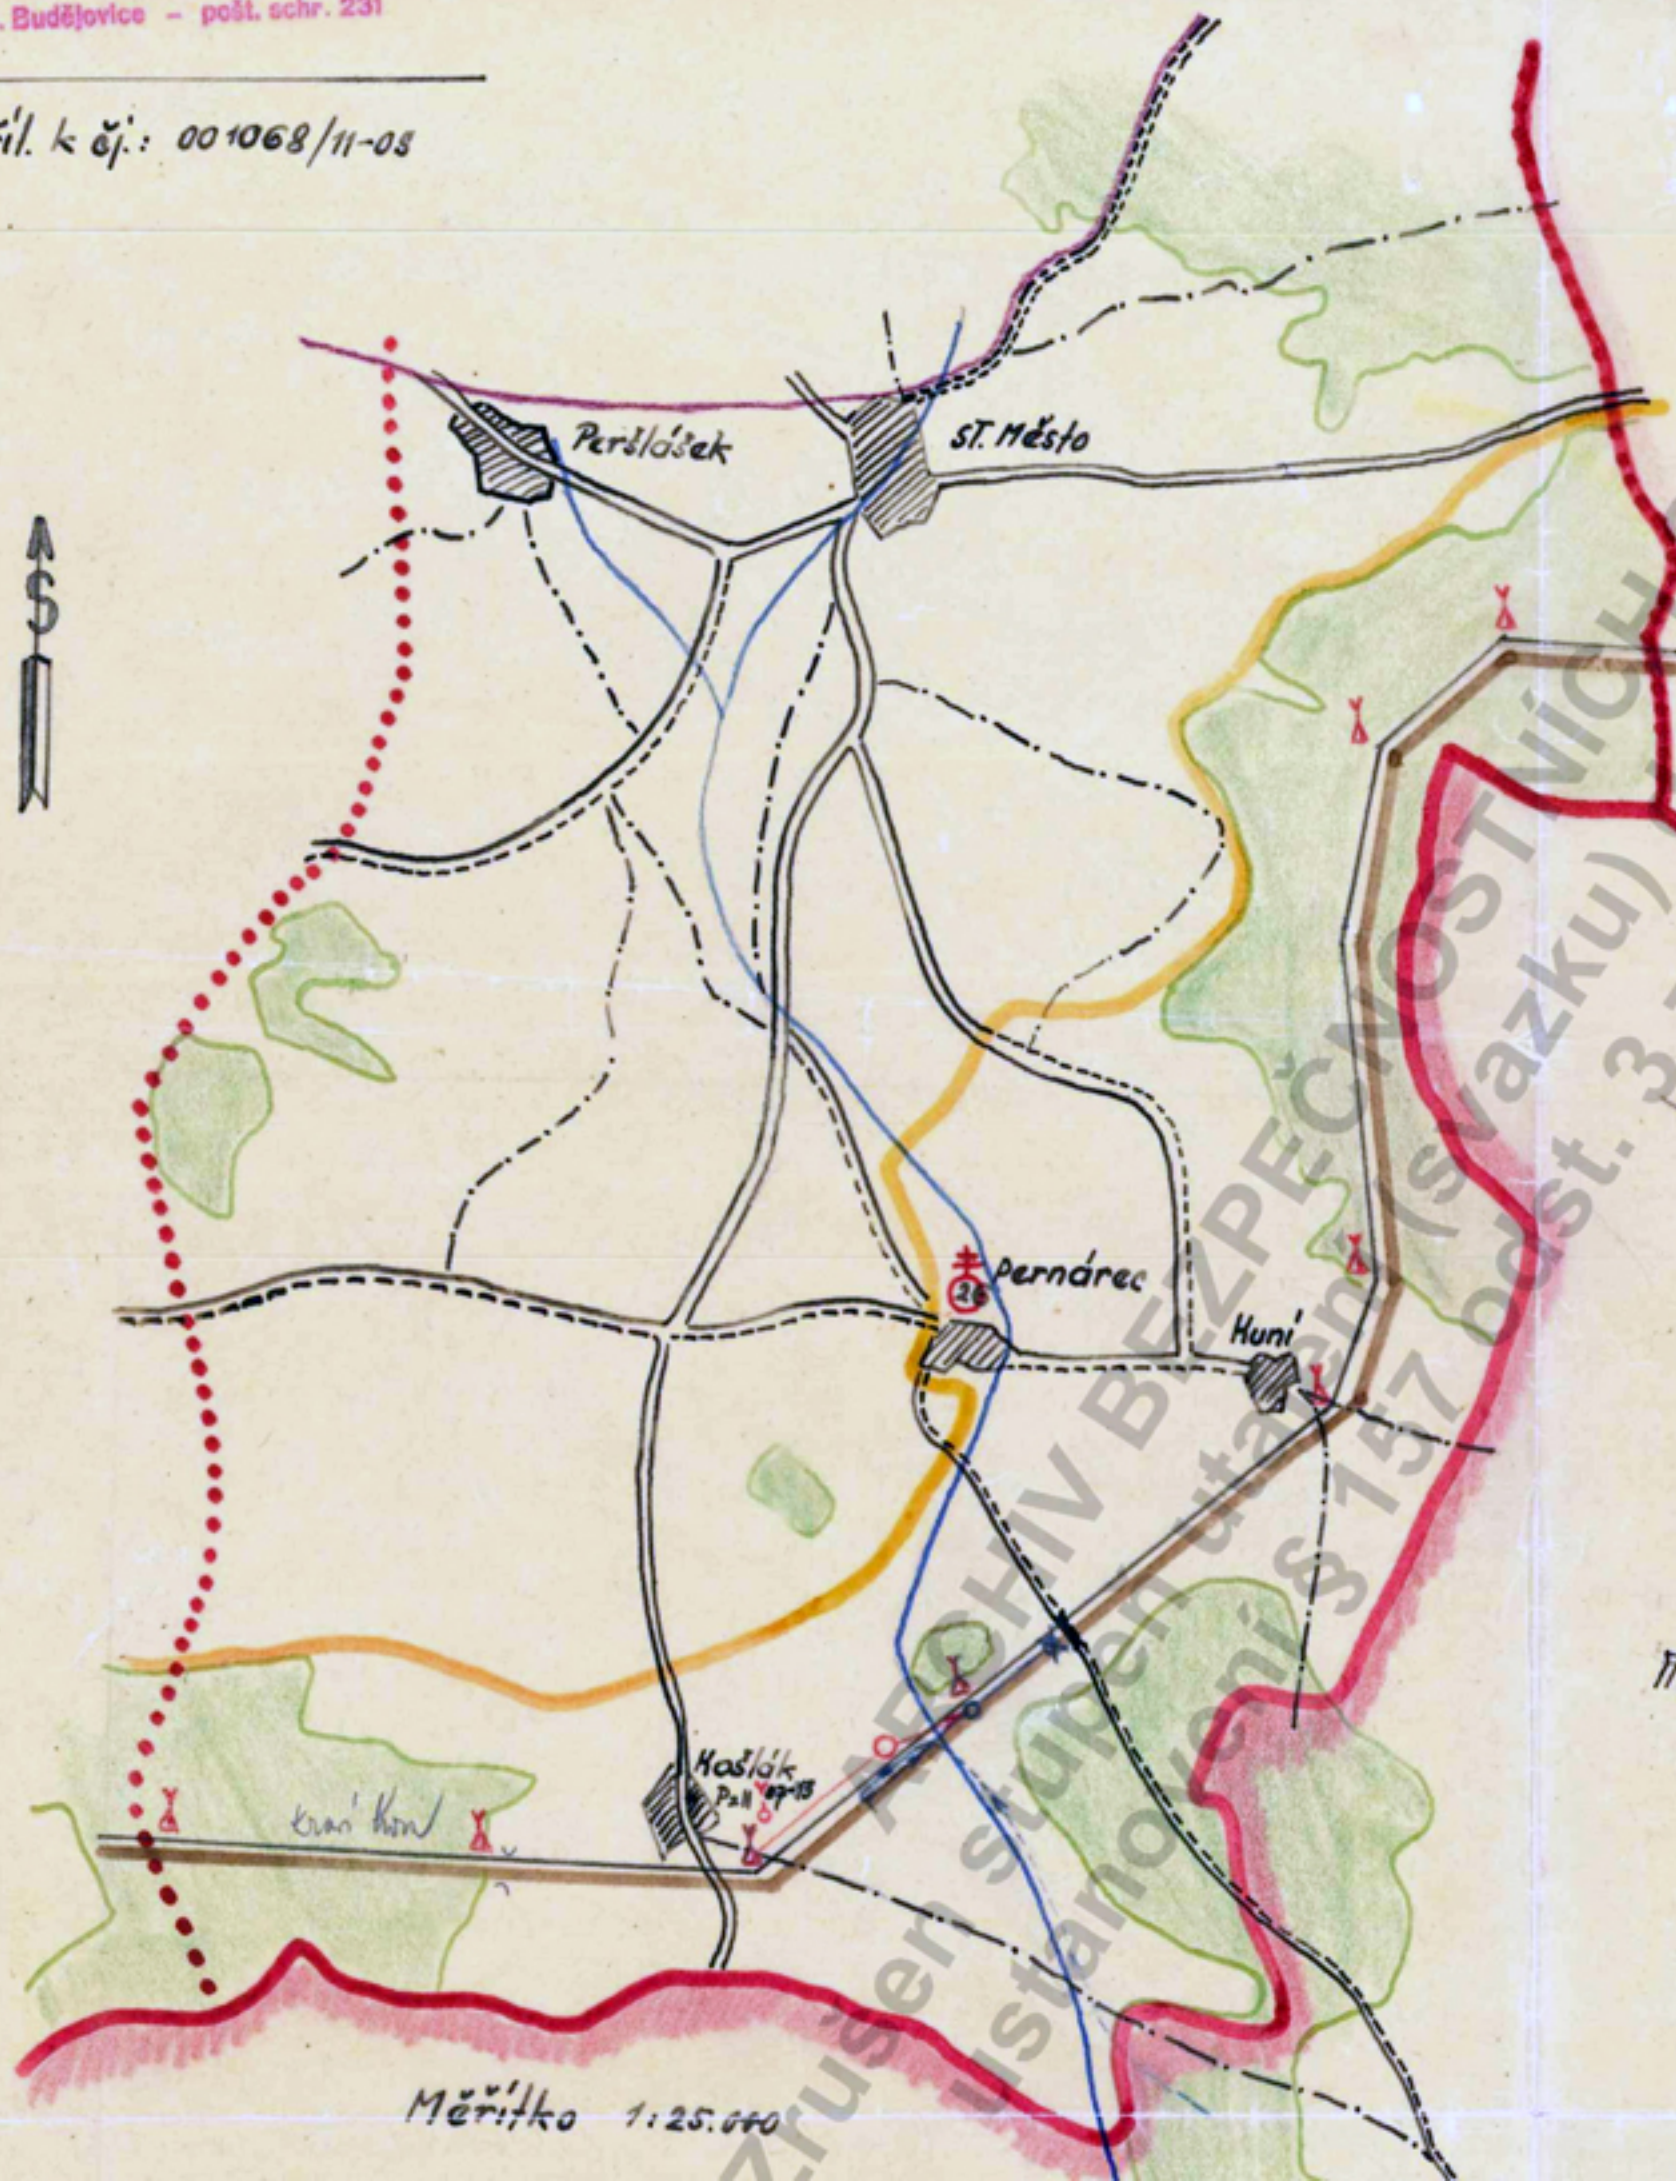

Pril. k čj.: 001068/11-08

Náčrtek místa použití zbraně
v úseku 26. rotu Pernárec dne 25.10.1954 o 12⁰⁰ h.

Legenda:

- postoup hlídky a místo použití zbraně hlídkou
- - - pravděpodobný postoup narušitele
- postoup narušitele
- místo kde byl narušitel zasažen
- ⊗ místo kde narušitel klesl k zemi

Měřitko 1:25.000