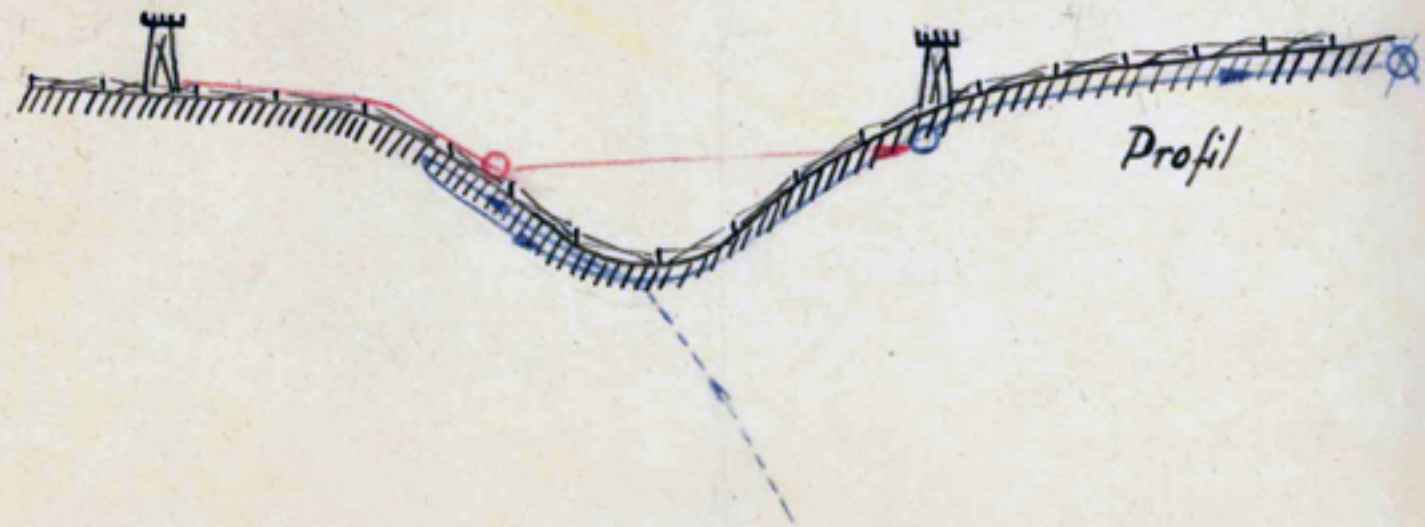

Pril. k čj.: 001068/11-08

Náčrtek místa použití zbraně
v úseku 26. rotu Pernárec dne 25.10.1954 o 12⁰⁰ h.

Legenda:

- postoup hlídky a místo použití zbraně hlídkou
- - - pravděpodobný postoup narušitele
- postoup narušitele
- místo kde byl narušitel zasažen
- ⊗ místo kde narušitel klesl k zemi

Měřitko 1:25.000