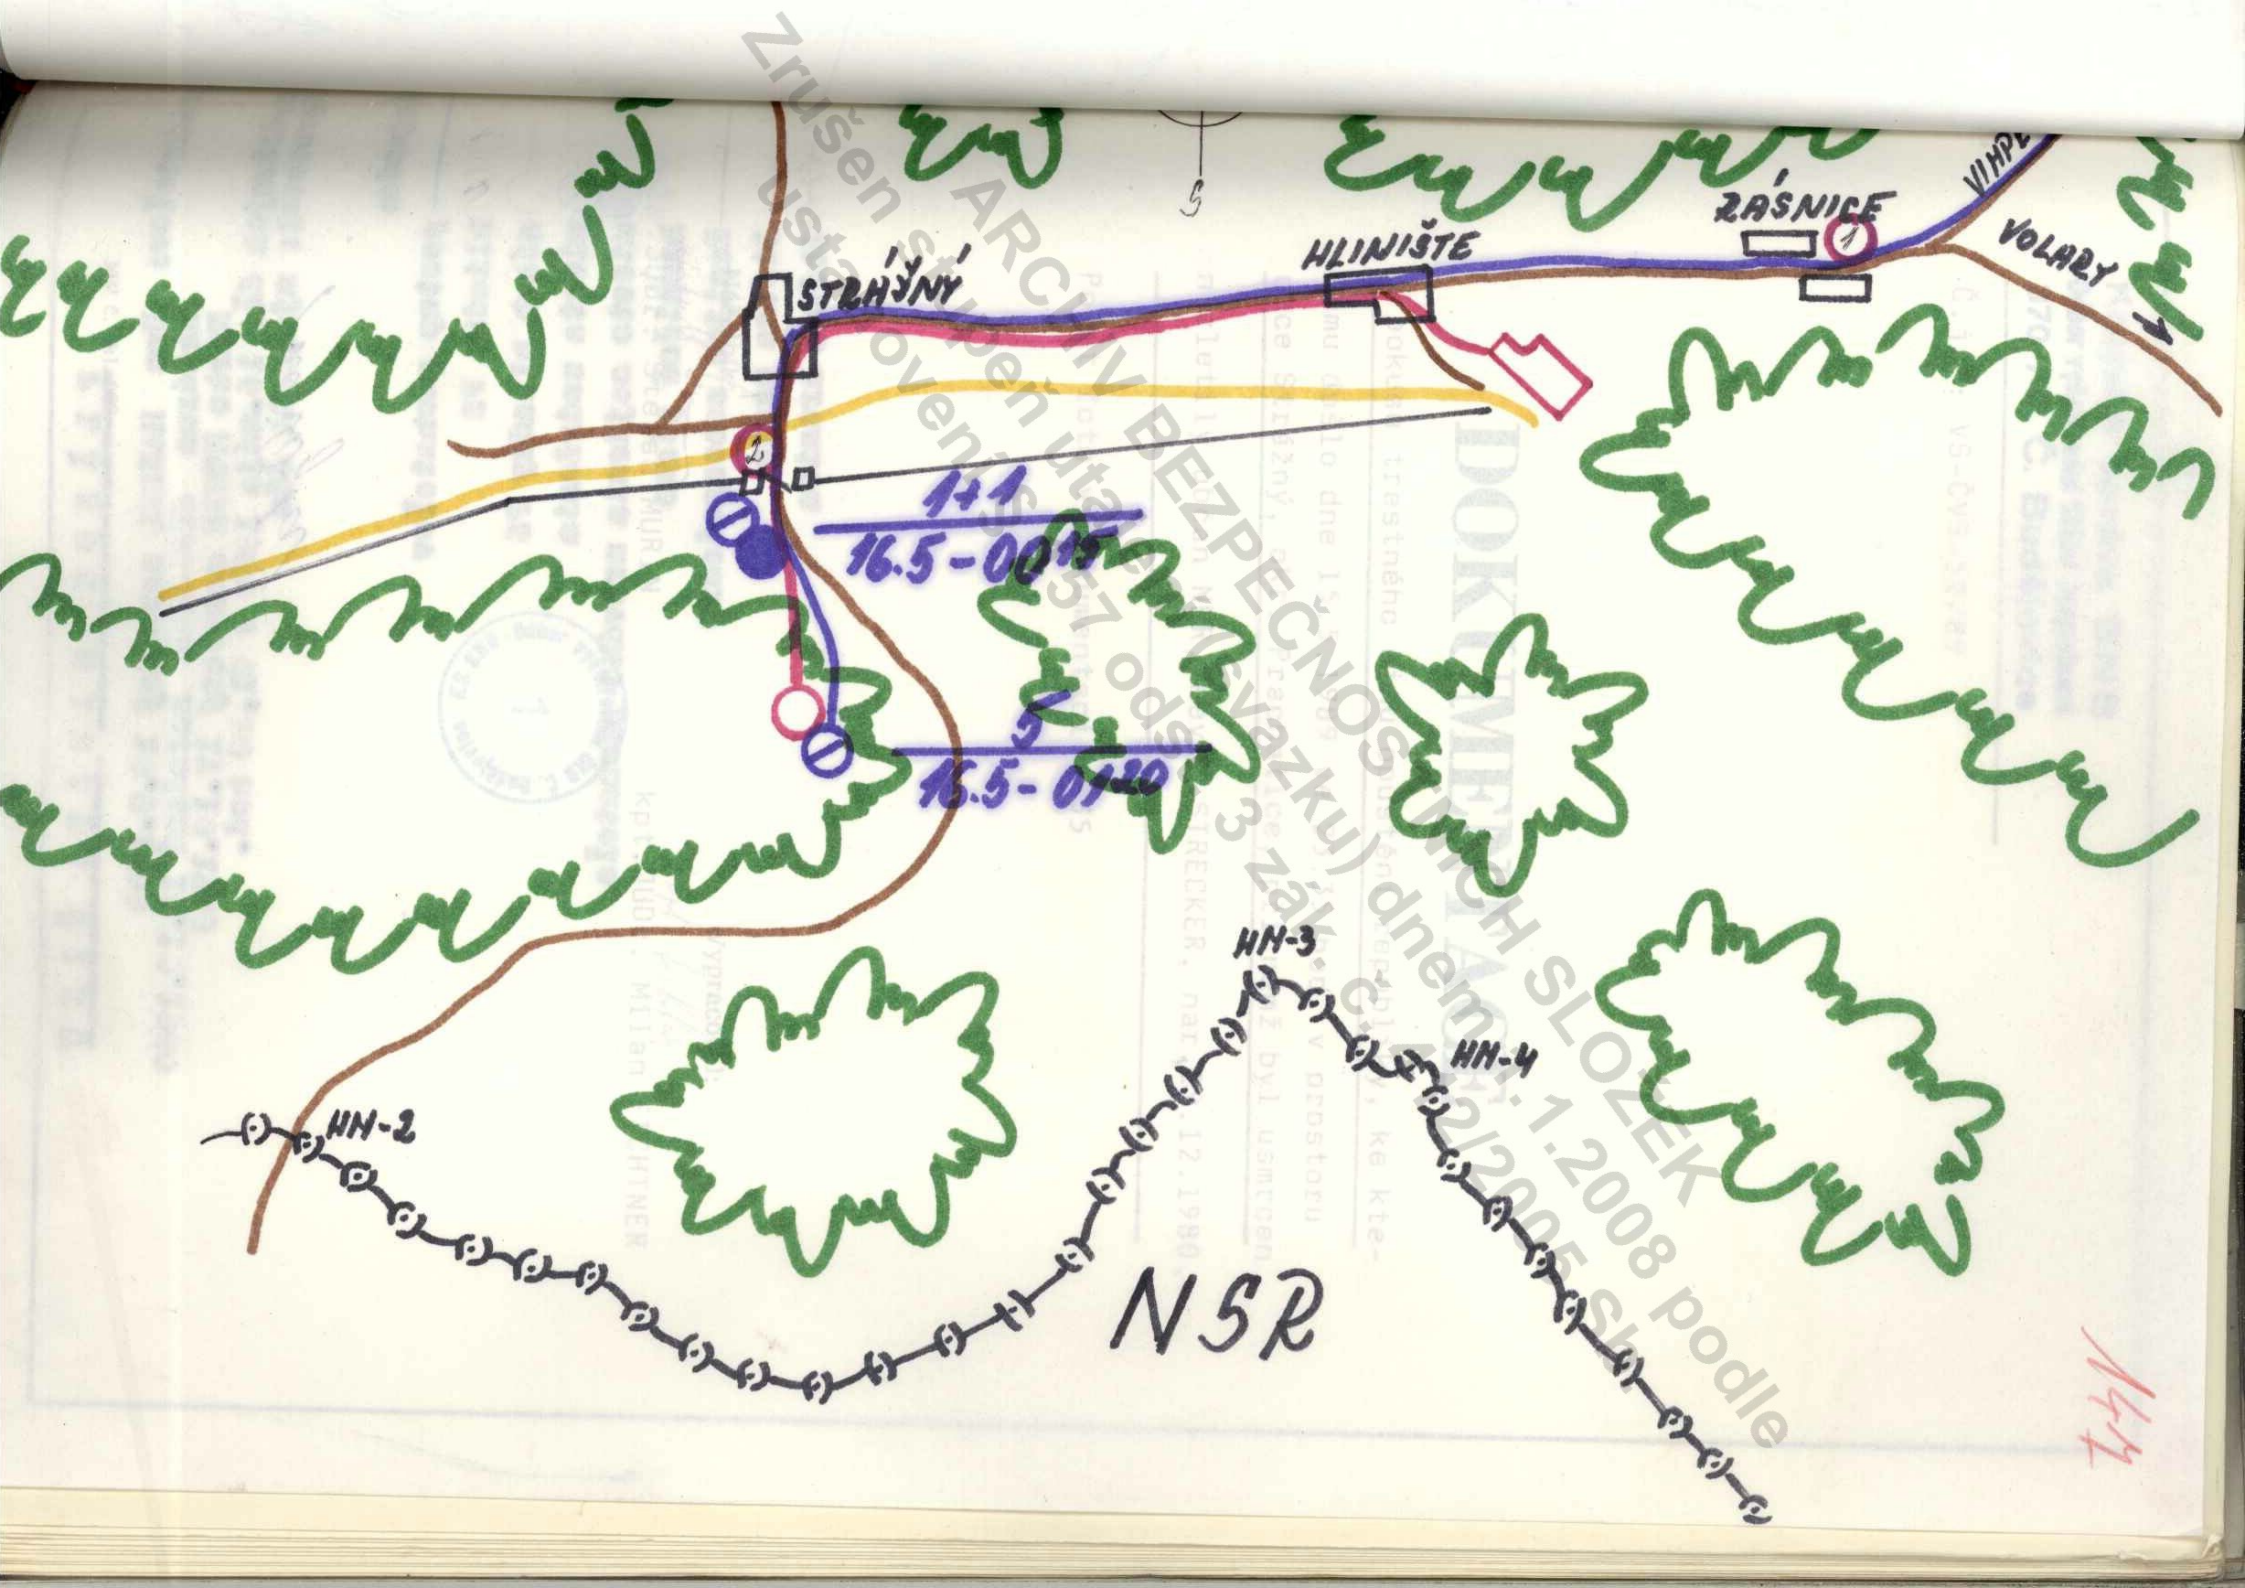

PLÁNEK MÍSTA ČINU

LEGENDA:

- 1 - Tabule s vyznačením hraničního pásma
- 2 - Potok Častá
- 3 - Kovová rampa k prohlídce nákladních vozidel
- 4 - Strážní domek hlídky PS
- 5 - Odtržená střecha vozidla
- 6 - signální závora
- 7 - Ženijně-technické zabezpečení SH
- 8 - Roztroušené součásti karoserie vozidla
- 9 - Mrtvola Kevina STRECKERA
- 10 - Konečné postavení vozidla zn. Volha 24 SPZ IGY 8-87
- 11 - Skládka dřeva lesního závodu
- 12 - 9 ks vystřelených nábojnic ze Sa. vz.53 - vyznačeno červenými tečkami

Zpracoval :

Milán Fichtner
kpt. JUDr. Milan FICHTNER

Měřítko
1 : 13 000

Zrušen ustanovení úřadu
ARCI (V
ovněn úřad
57) od
3 (Vazku)
dne 1.2.2008 podle
1.2.2008 podle

Letiště
okres
trestného
DOKUMENT
3 (Vazku)
dne 1.2.2008 podle
1.2.2008 podle

KEPŘEDK
MILAN
HTNER

12.1980
v prostoru
byl usm
ke kte-

144