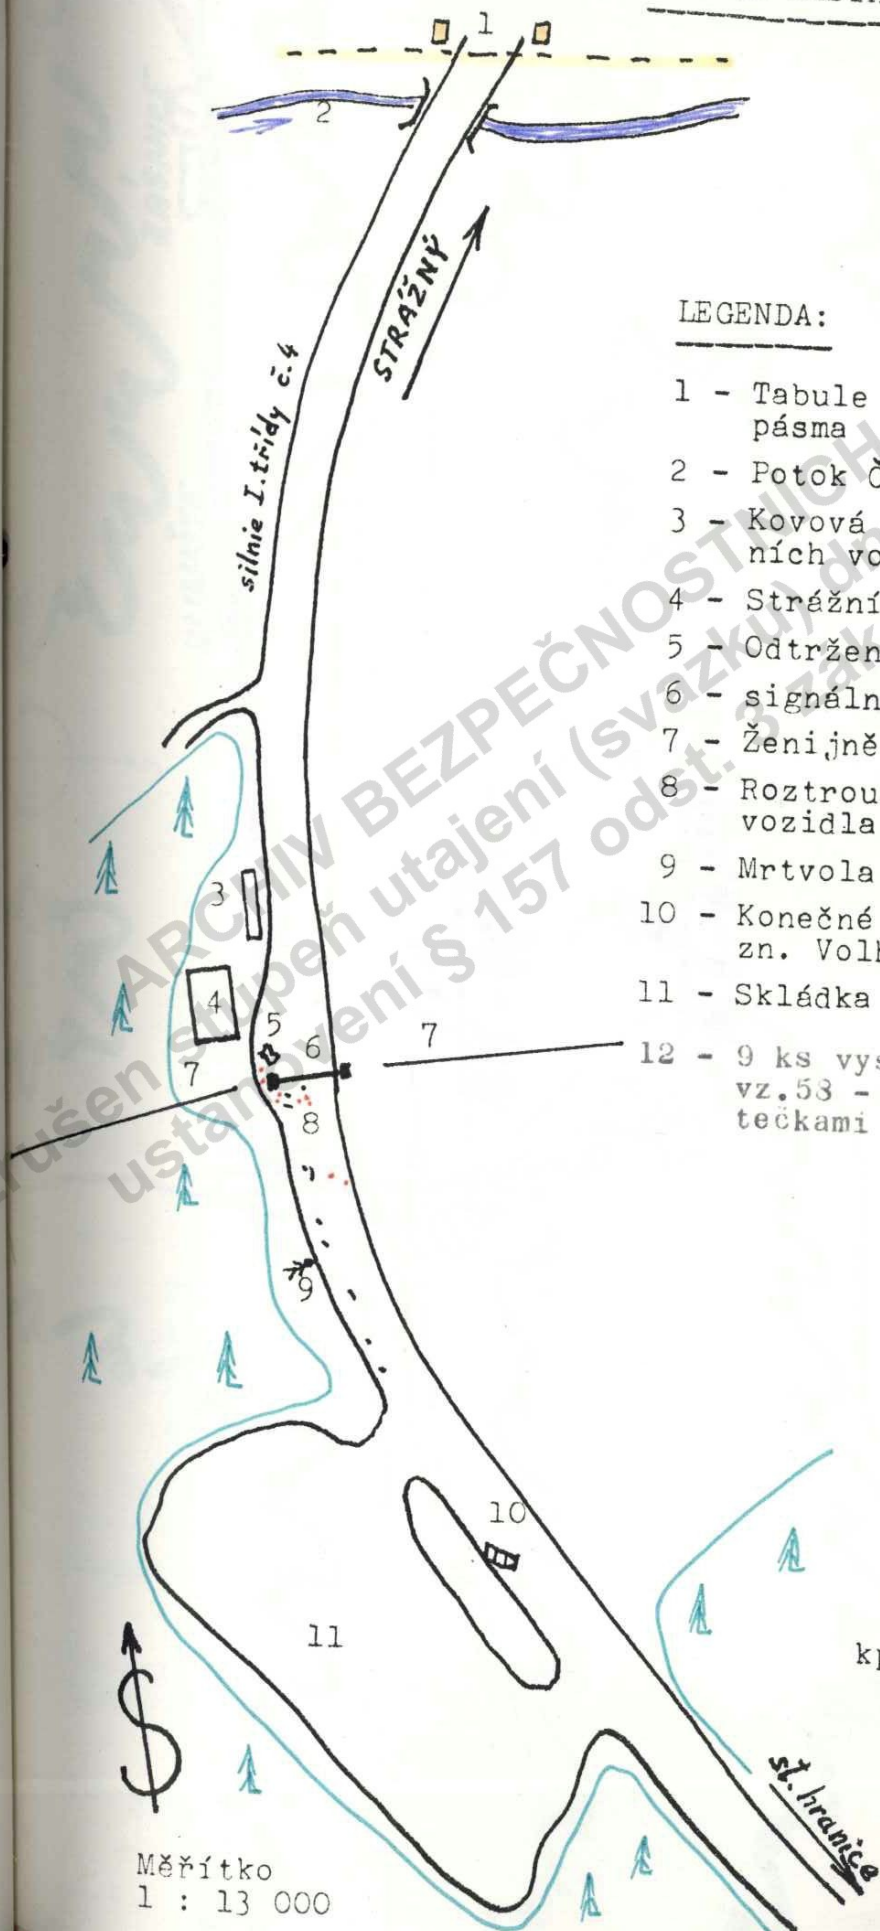

PLÁNEK MÍSTA ČINU

LEGENDA:

- 1 - Tabule s vyznačením hraničního pásma
- 2 - Potok Častá
- 3 - Kovová rampa k prohlídce nákladních vozidel
- 4 - Strážní domek hlídky PS
- 5 - Odtržená střecha vozidla
- 6 - signální závora
- 7 - Ženijně-technické zabezpečení SH
- 8 - Roztroušené součásti karoserie vozidla
- 9 - Mrtvola Kevina STRECKERA
- 10 - Konečné postavení vozidla zn. Volha 24 SPZ IGY 8-87
- 11 - Skládka dřeva lesního závodu
- 12 - 9 ks vystřelených nábojnic ze Sa. vz.53 - vyznačeno červenými tečkami

Zpracoval :

Milán Fichtner
kpt. JUDr. Milan FICHTNER

Měřítko
1 : 13 000

Zrušen ustanovení úřadu
ARCI (V
ovněn úřad
57) od
3 (Vazku)
dne 1.2.2008 podle
1.2.2008 podle

Letiště
okres
trestného
DOKUMENT
3 (Vazku)
dne 1.2.2008 podle
1.2.2008 podle