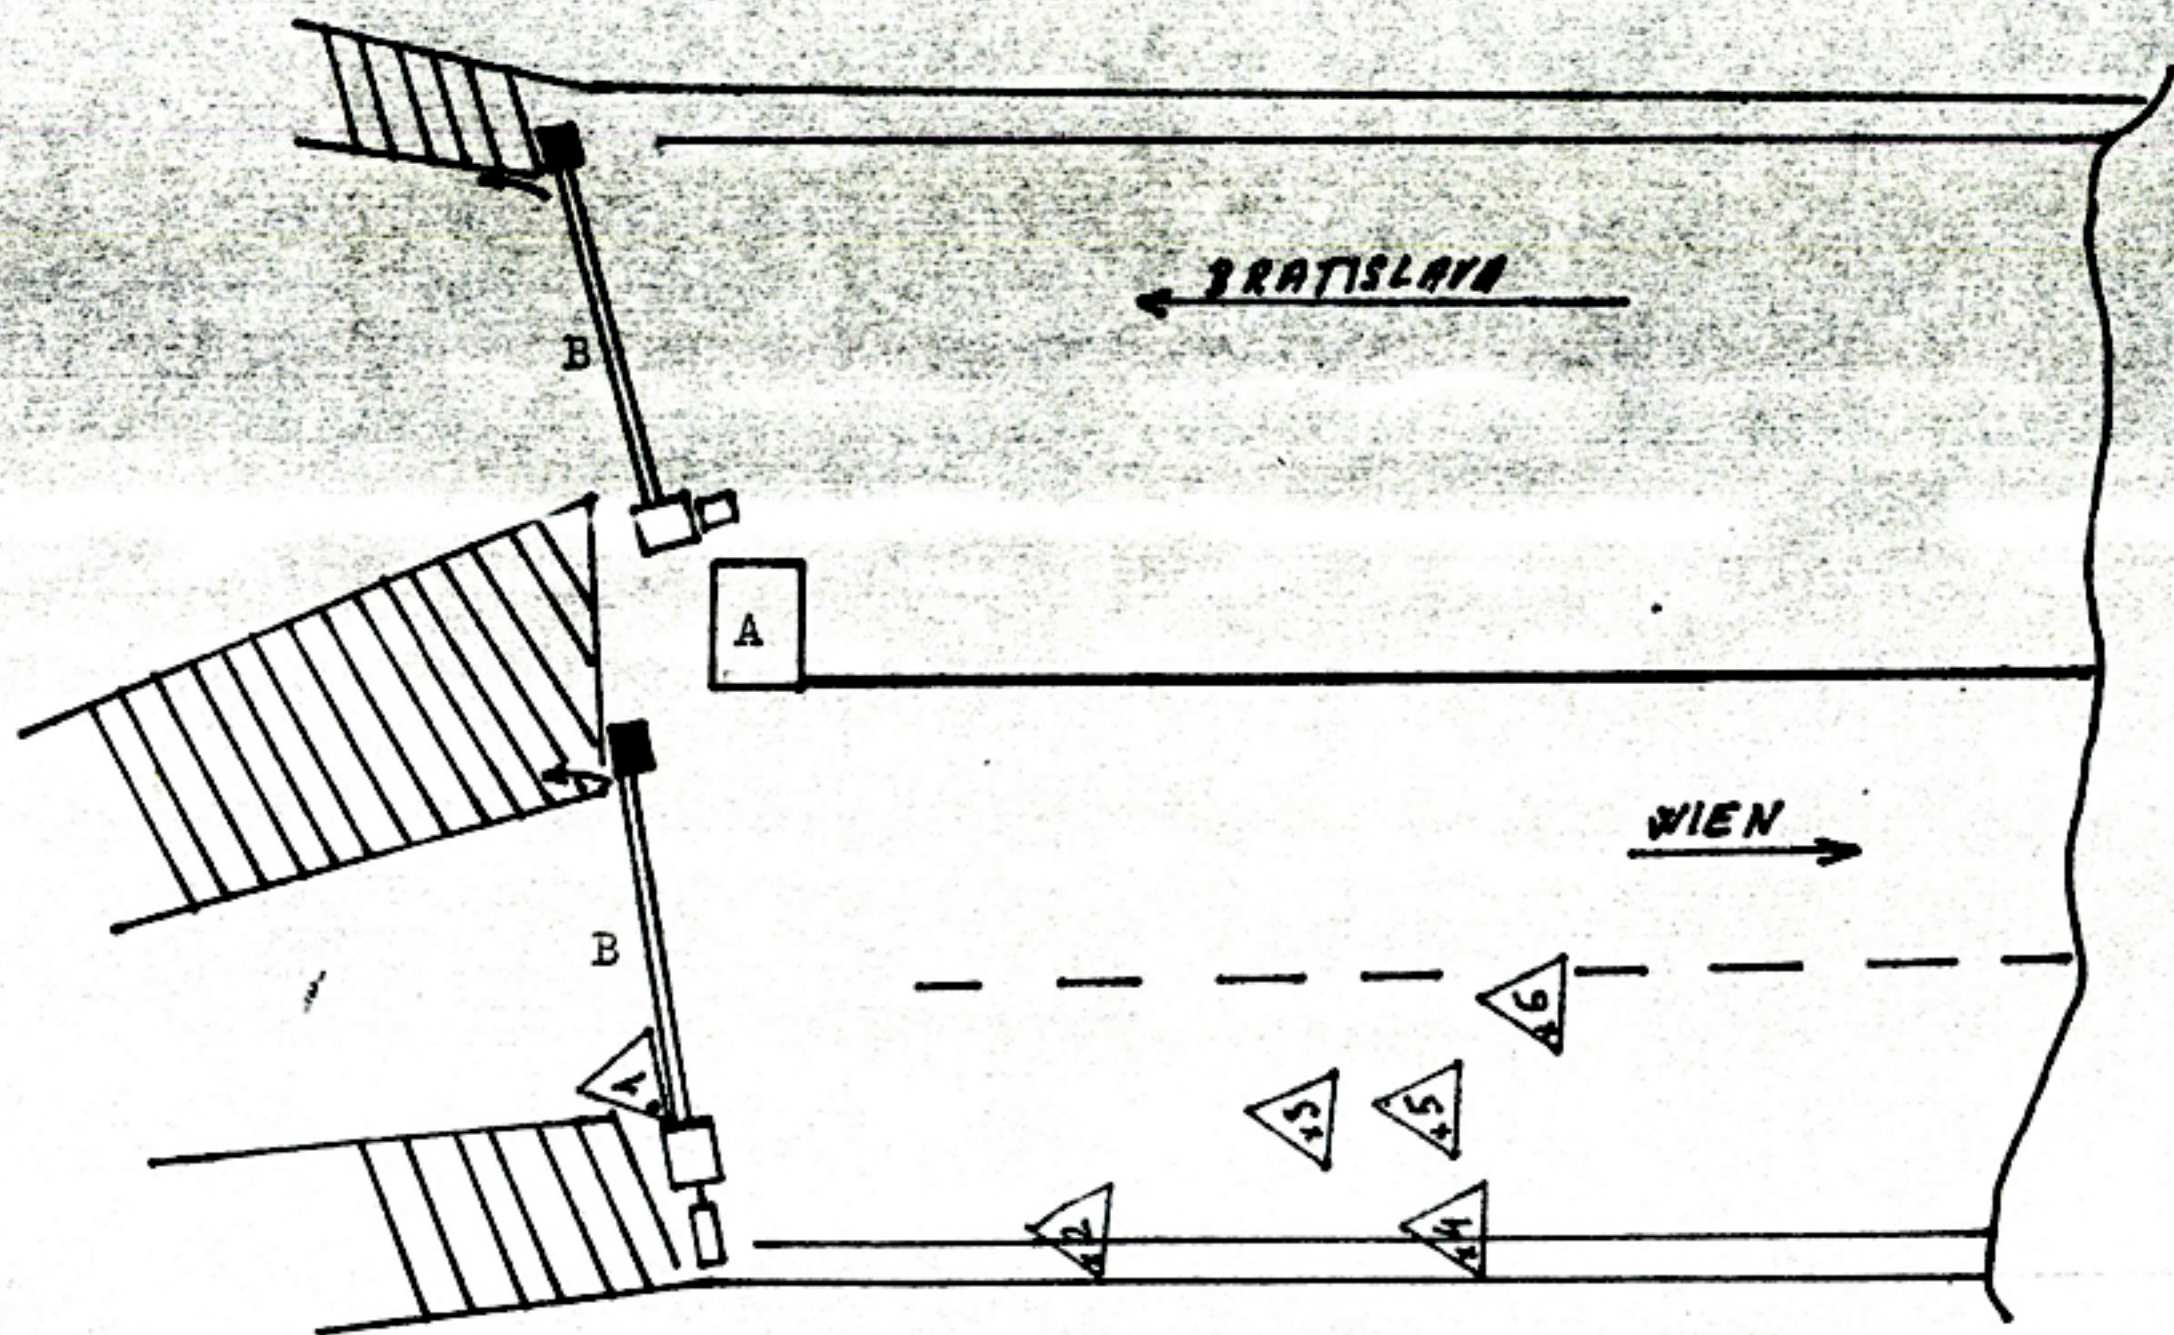

SITUAČNÝ PLÁNOK

V Bratislave 24.4.1989

z miesta ilegálneho prechodu št. hranice
na hraničnom prechode medzi ČSSR a Rakúskom
v Bratislave Petržalke, ku ktorému došlo
dňa 21.4.1989.

VYSVETLIVKY:

- 1./ odražená stecha mot. vozidla
 - 2./ tesniacia guma
 - 3./ tienidlo
 - 4./ vetracie okienko
 - 5./ čelné sklo
 - 6./ vnútorné spätné zrk.
 - 7./ vonk. spätné zrkadlo
- A./ strážne stanoviško
B./ zabezpečovacia závera

147h