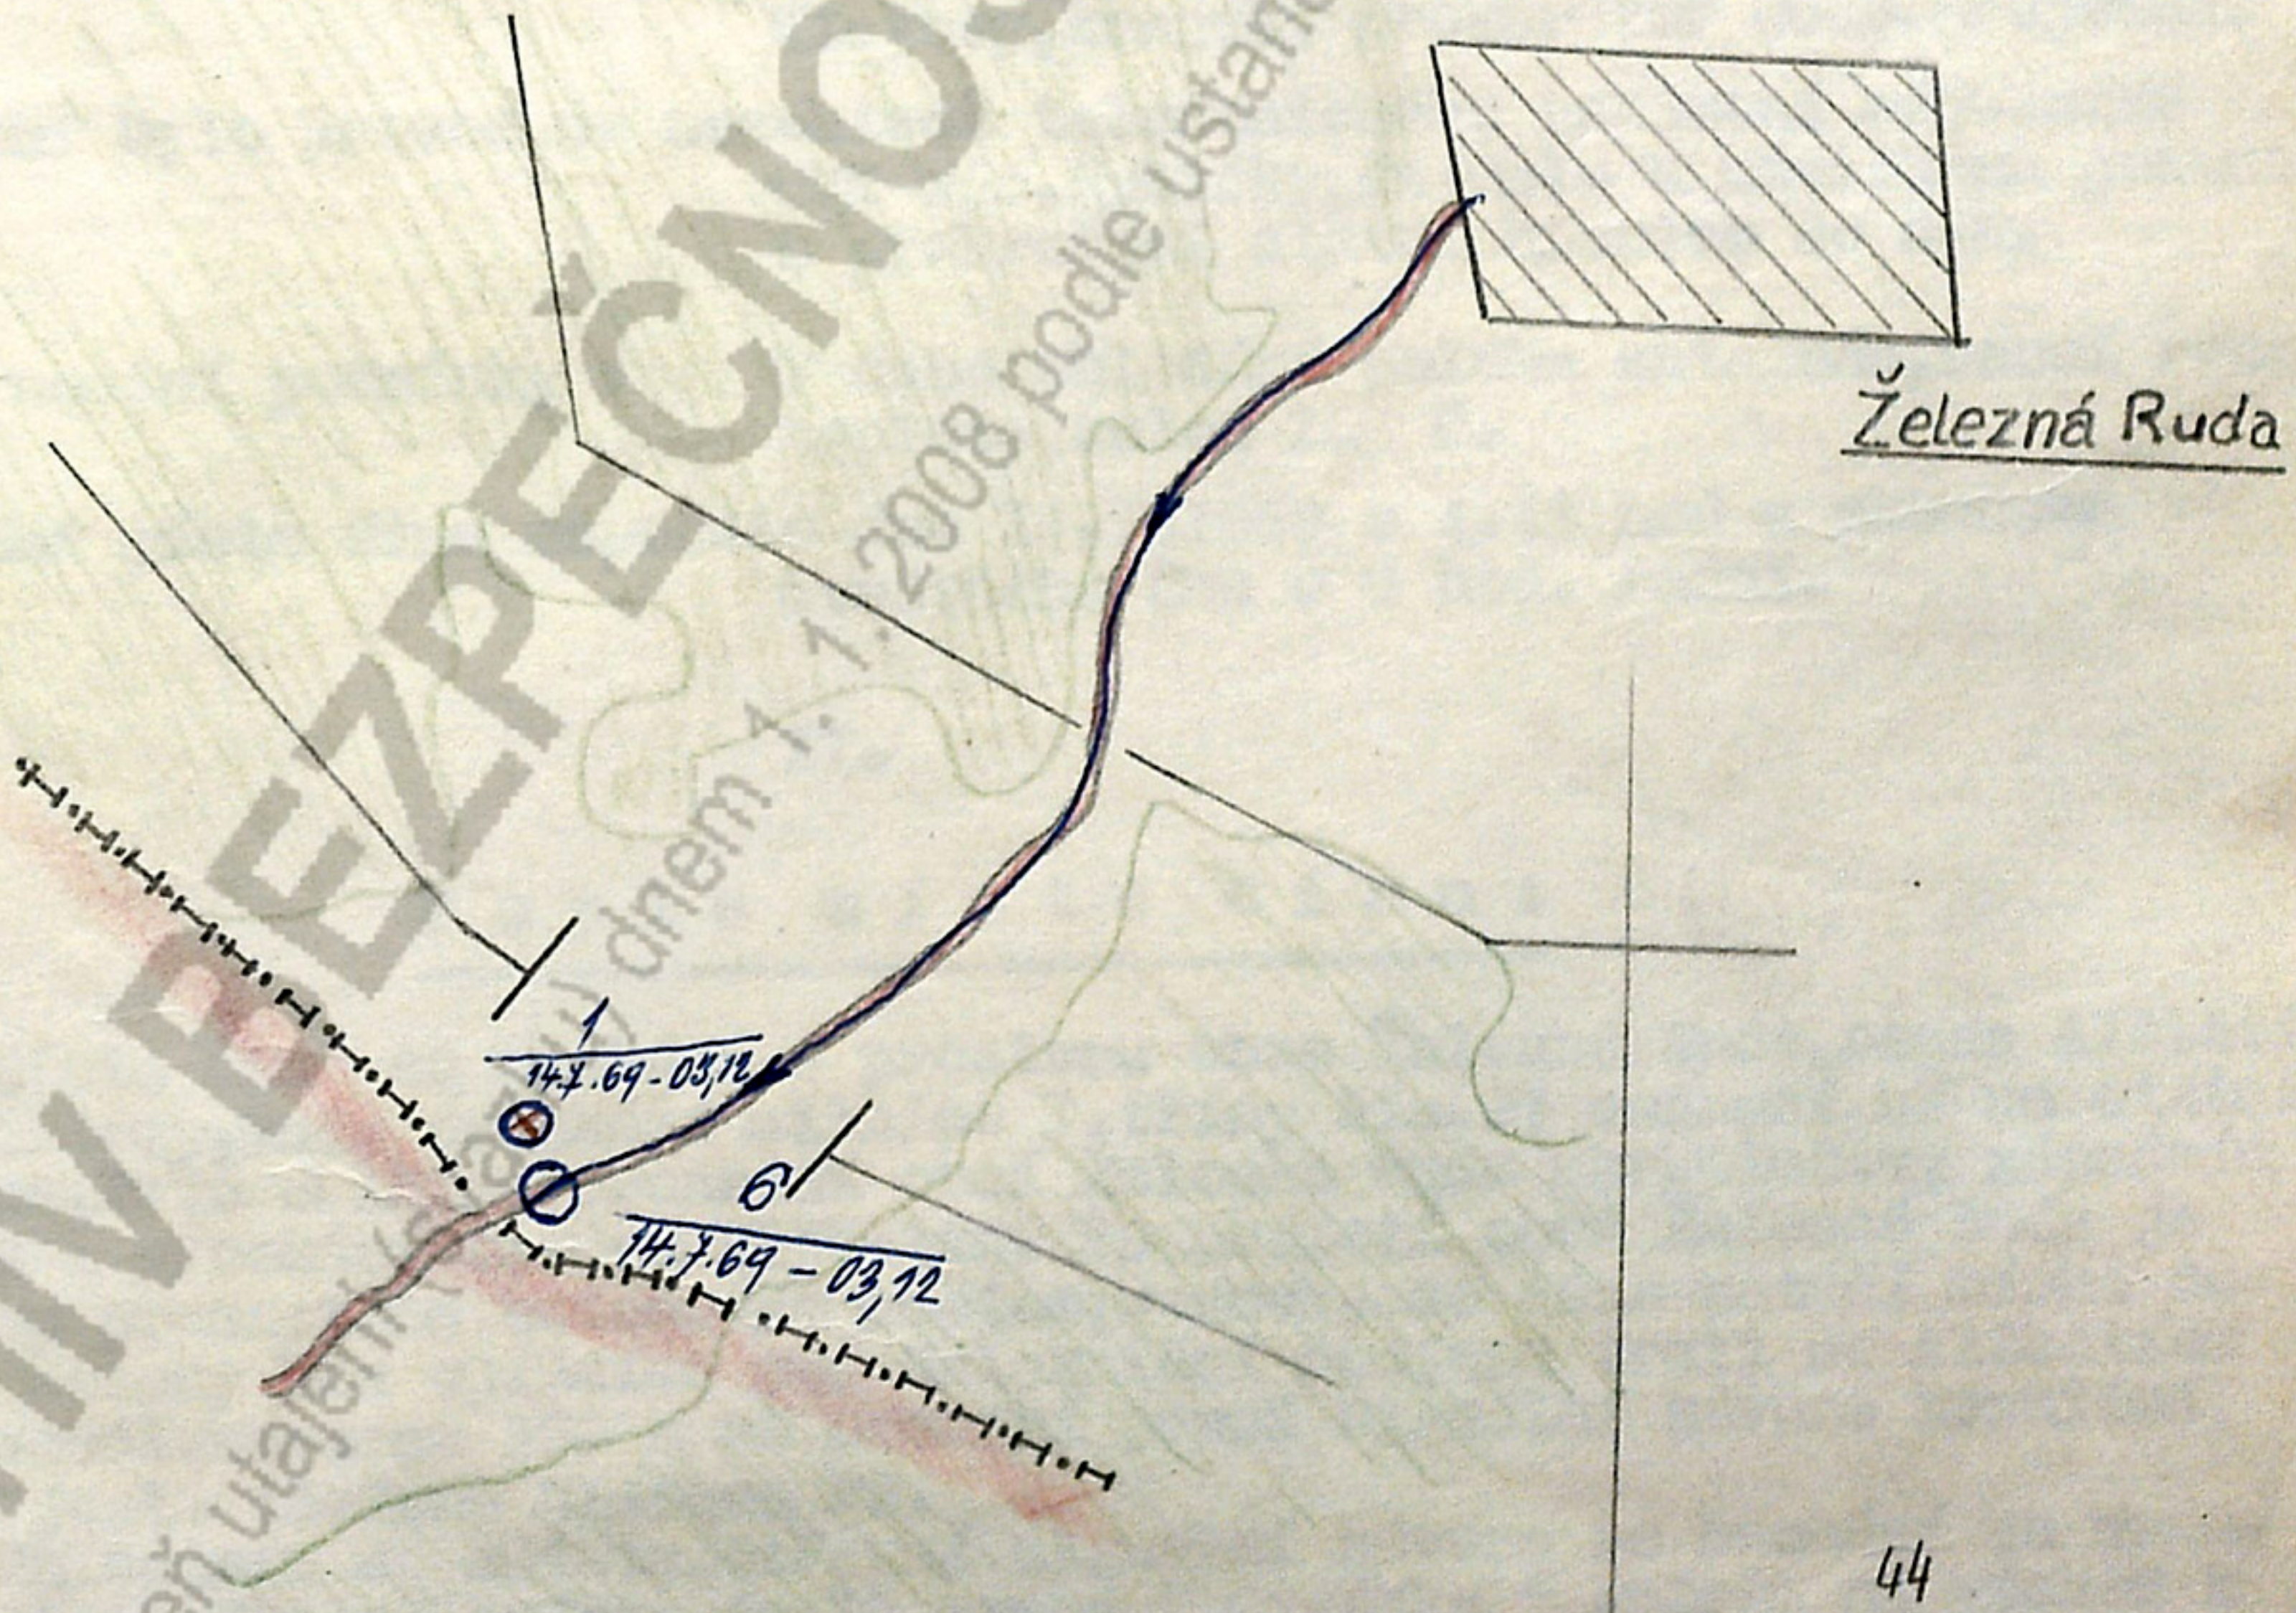

Dne: 14.7.1969

PLÁNEK MÍSTA ZADRŽENÍ
(mapa 1 : 25_000)

- Legenda:
- ← osa postupu
 - ⊗ zadržný narušitel
 - ⊙ usmrcený narušitel