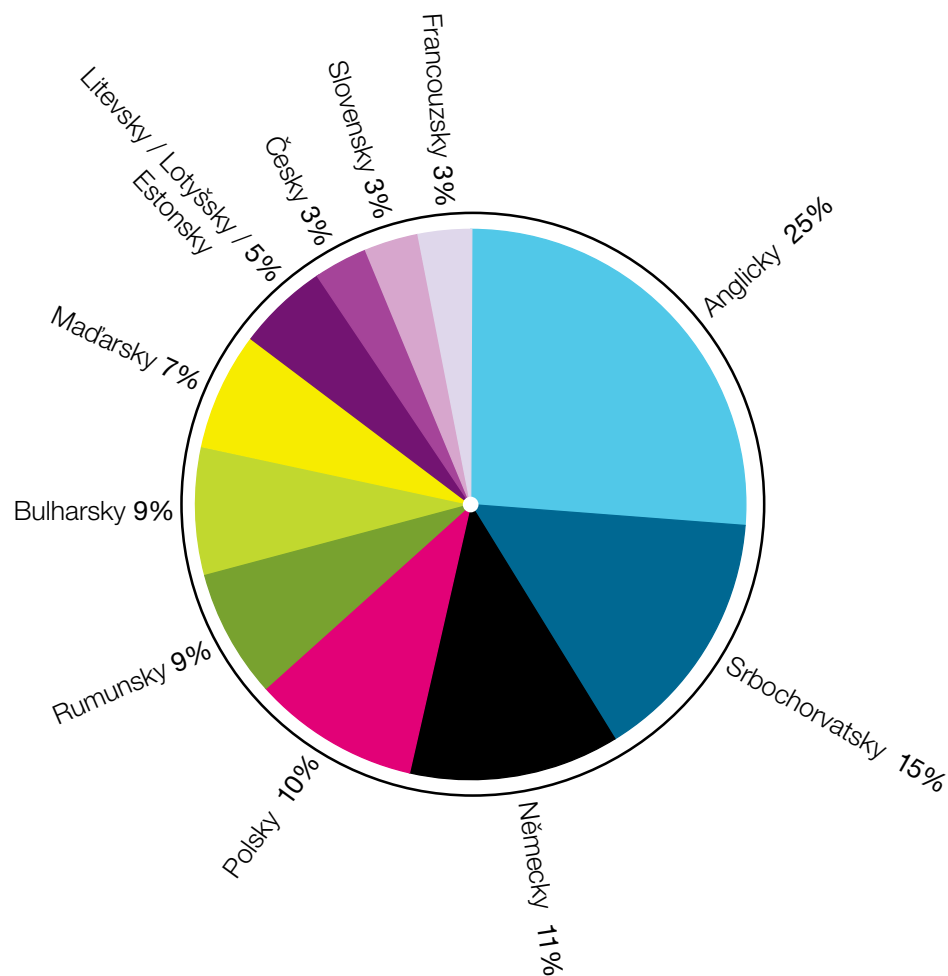

NÁVOD PRO VYHLEDÁVÁNÍ V DATABÁZI C.E.E.O.L.
(CENTRAL AND EASTERN EUROPEAN ONLINE LIBRARY)

[/ www.ceeol.com /](http://www.ceeol.com)

OBECNÉ INFORMACE

C.E.E.O.L. je elektronickým archivem zpřístupňujícím fulltext 390 humanitních a sociálně-vědních časopisů a digitálních dokumentů z oblasti střední a východní Evropy. Mimo jiné obsahuje časopisy z České republiky, Polska, Albánie, Bulharska, Chorvatska, Bosny a Hercegoviny, Maďarska a mnoha dalších zemí střední a východní Evropy. Také je excerbováno několik časopisů ze západních zemí, např. z Německa, Francie, VB atd., které jsou tematicky na oblast střední a východní Evropy zaměřené.

JAZYKOVÉ ROZDĚLENÍ:

ZASTOUPENÍ PODLE OBORŮ:

ÚVODNÍ STRANA

The screenshot shows the homepage of the Central and Eastern European Online Library (CEEOL). The page features a navigation menu on the left with options like HOME, ADVANCED SEARCH, PERIODICALS, AUTHORS, LINKS, FREE SAMPLES, CONTACT, INDIVIDUAL ACCESS, SUBSCRIPTION, MY CEEOL, REGISTRATION, and SUBSCRIBERS. The main content area includes a welcome message, a description of the library as an online archive of humanities and social science journals, and instructions on how to find documents. A search bar at the top right allows for full-text searches using Google Scholar. A 'PERIODICALS Latest additions' section lists recent publications such as 'Anachronia 9/2009' and 'NOVI IZRAZ, časopis za književnu i umjetničku kritiku 41/2008'. A statistics section on the left shows 'Total archived articles: 78.844' and 'Total document pages: 811.515'. The footer contains copyright information and links for publishers, authors, and contributors.