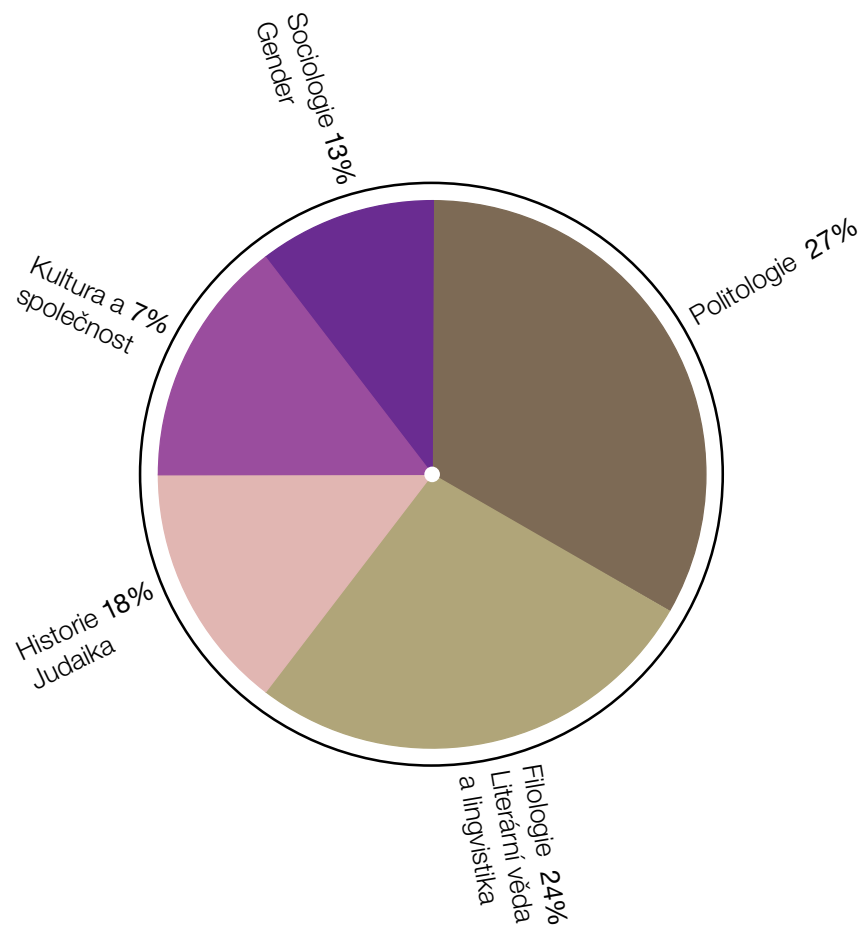

NÁVOD PRO VYHLEDÁVÁNÍ V DATABÁZI C.E.E.O.L.
(CENTRAL AND EASTERN EUROPEAN ONLINE LIBRARY)

[/ www.ceeol.com /](http://www.ceeol.com)

OBECNÉ INFORMACE

C.E.E.O.L. je elektronickým archivem zpřístupňujícím fulltext 390 humanitních a sociálně-vědních časopisů a digitálních dokumentů z oblasti střední a východní Evropy. Mimo jiné obsahuje časopisy z České republiky, Polska, Albánie, Bulharska, Chorvatska, Bosny a Hercegoviny, Maďarska a mnoha dalších zemí střední a východní Evropy. Také je excerbováno několik časopisů ze západních zemí, např. z Německa, Francie, VB atd., které jsou tematicky na oblast střední a východní Evropy zaměřené.

JAZYKOVÉ ROZDĚLENÍ:

ZASTOUPENÍ PODLE OBORŮ:

ÚVODNÍ STRANA

The screenshot shows the homepage of the Central and Eastern European Online Library (CEEOL). The page features a navigation menu on the left with options like HOME, ADVANCED SEARCH, PERIODICALS, AUTHORS, LINKS, FREE SAMPLES, CONTACT, INDIVIDUAL ACCESS, SUBSCRIPTION, MY CEEOL, REGISTRATION, and SUBSCRIBERS. The main content area includes a welcome message, a description of the library as an online archive of humanities and social science journals, and instructions on how to find documents. A search bar at the top right allows for full-text searches using Google Scholar. A 'PERIODICALS Latest additions' section lists recent publications such as 'Anachronia 9/2009' and 'NOVI IZRAZ, časopis za književnu i umjetničku kritiku 41/2008'. A statistics section on the left shows 'Total archived articles: 78.844' and 'Total document pages: 811.515'. The footer contains copyright information and links for publishers, authors, and contributors.